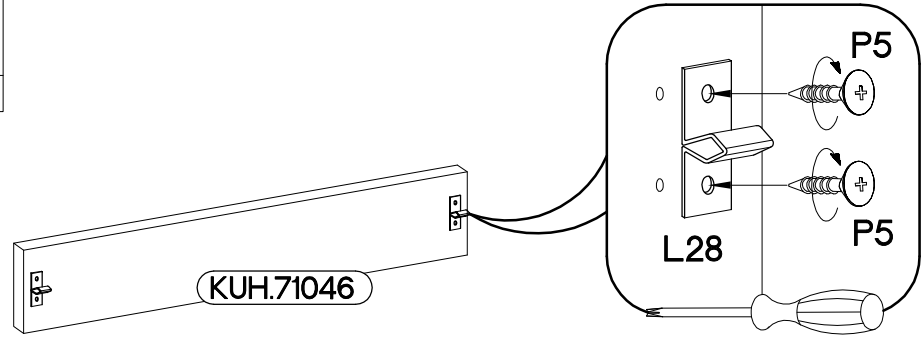

60 D GAZ BB  
FRONT

KUH.71046

Ersatzteil Nummer	Dimension
KUH.71046	110x596x16

ISM-KUH-01858

1

	±3.5x13mm 
L28	P5
2	4

2