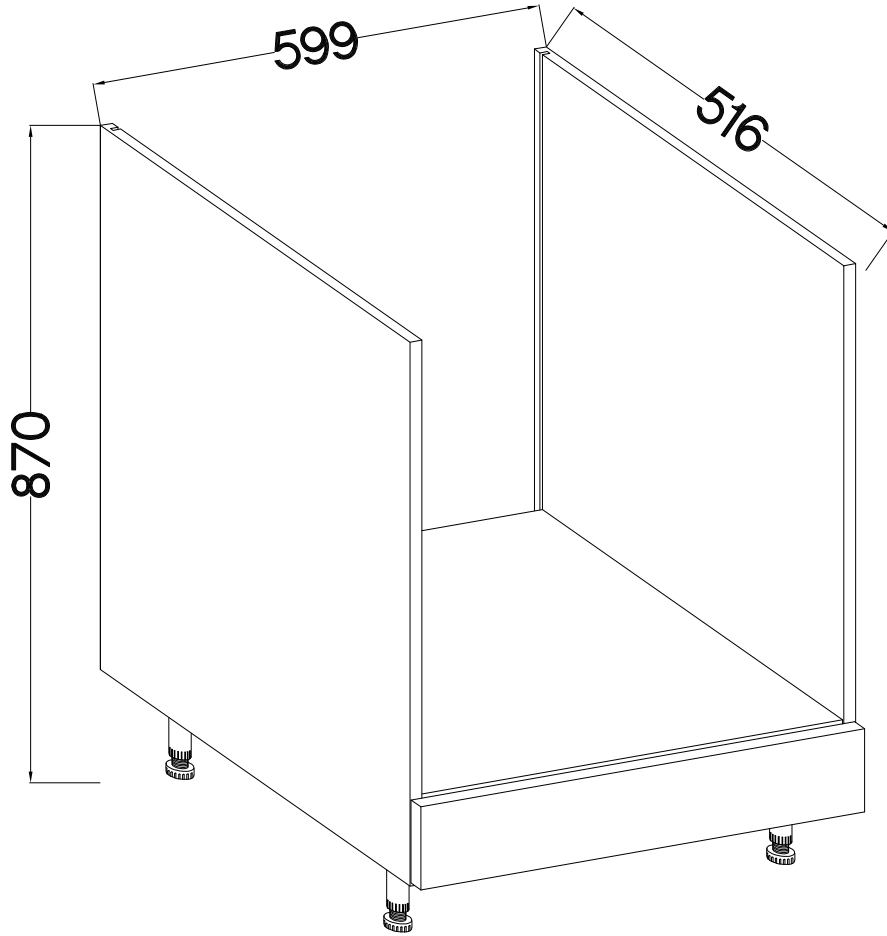

60 D GAZ BB  
FRONT

KUH.71046

Ersatzteil Nummer	Dimension
KUH.71046	110x596x16

ISM-KUH-01858

1

	±3.5x13mm 
L28	P5
2	4

2

### VARIANT HIGH GLOSS